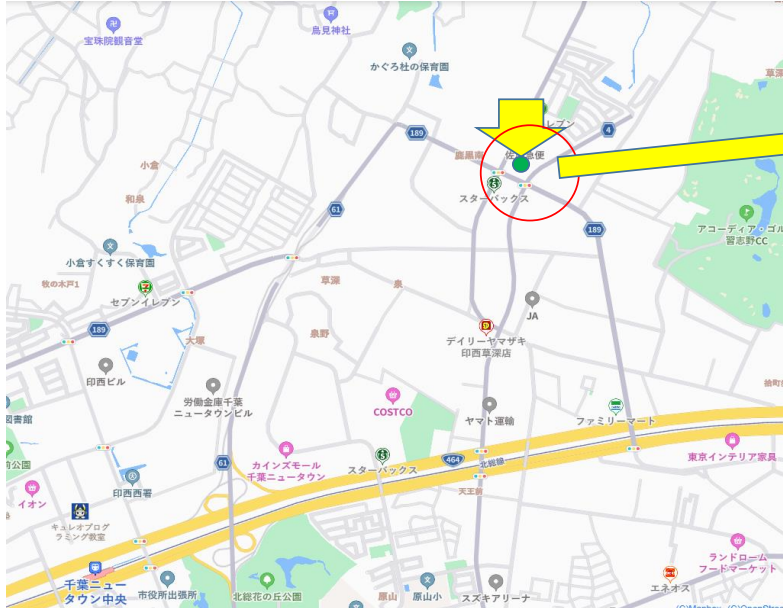

東西株式会社 フォークリフト教習センター グッドマンビジネスパーク校

所在地及び駐車場のご案内

所在地：千葉県印西市鹿黒南3-4-1 TEL0476-36-7105

※ 新規住所のためカーナビや地図サイトでは位置がずれる可能性があります

拡大図

- ※ ファミリーマートさんの駐車場には駐車しないようお願いします
- ※ 駐車場の入口はファミリーマートさんの隣です。
- ※ 中央分離帯があるので右折での入場はできませんので注意して下さい。
- ※ 駐車場内は一方通行です。出口からの入場は禁止です。
- ※ 教習センターの駐車場は右図、水色の部分9番～22番になります。
- ※ 初日はスタッフが誘導いたしますので指示に従って下さい(練習走行は除く)
- ※ 場所がわからない場合はご案内いたしますので早めにご連絡下さい
- ※ 来校時はくれぐれも安全運転をお願いします
- ※ 駐車場内では徐行し、細心の注意を払って運転して下さい
- ※ 駐車場で起きた事故、盗難等につきましては一切責任を負いません