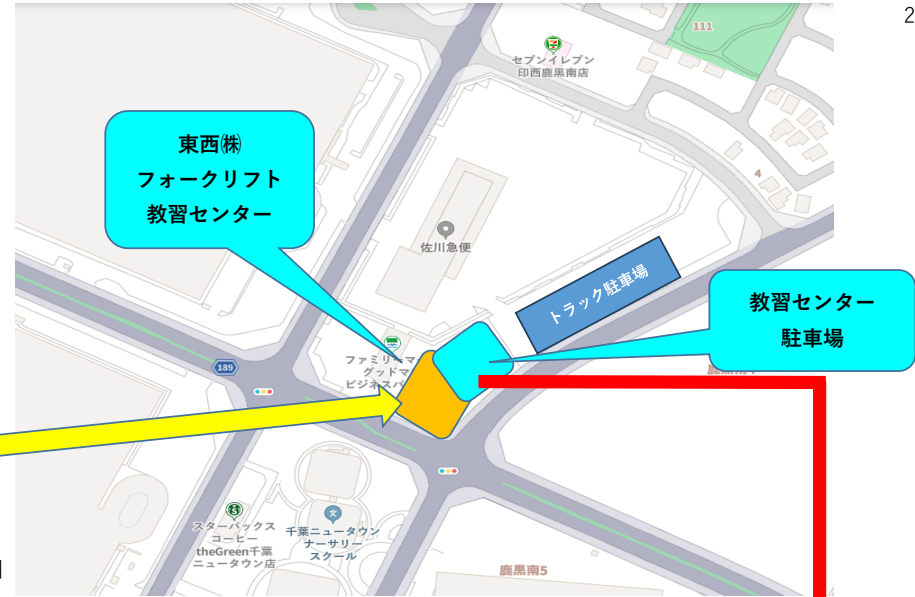

東西株式会社 フォークリフト教習センター グッドマンビジネスパーク校

所在地及び駐車場のご案内

所在地：千葉県印西市鹿黒南3-4-1 TEL0476-36-7105

※ 新規住所のためカーナビや地図サイトでは位置がずれる可能性があります

拡大図

- ※ ファミリーマートさんの駐車場には駐車しないようお願いします
- ※ 駐車場の入口はファミリーマートさんの隣です。
- ※ 中央分離帯があるので右折での入場はできませんので注意して下さい。
- ※ 駐車場内は一方通行です。出口からの入場は禁止です。
- ※ 教習センターの駐車場は右図、水色の部分9番～22番になります。
- ※ 初日はスタッフが誘導いたしますので指示に従って下さい(練習走行は除く)
- ※ 場所がわからない場合はご案内いたしますので早めにご連絡下さい
- ※ 来校時はくれぐれも安全運転をお願いします
- ※ 駐車場内では徐行し、細心の注意を払って運転して下さい
- ※ 駐車場で起きた事故、盗難等につきましては一切責任を負いません